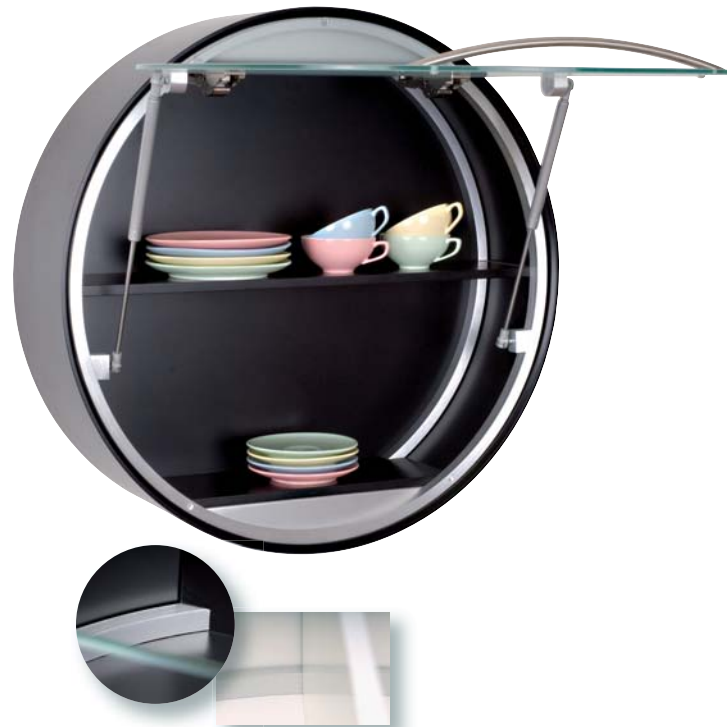

## Licht und Farben

**rotondo** gibt Ihnen die Möglichkeit, mit Licht und Farbe ganz nach Wunsch Emotionen zu erzeugen. Denn ein LED-Lichtband lässt rund um den Korpus eine faszinierende Korona aufscheinen – entweder als farbiges Wechselspiel oder in einem individuell definierten Farbton. Zur effektvollen Illumination können wir für Sie Vitrine oder Regal auch gerne mit einer dimmbaren Innenbeleuchtung oder mit Strahlern versehen. Ganz so, wie Sie sich Ihren **rotondo** wünschen.

## Konstruktion und Technik

Die Glastür von **rotondo** lässt sich elegant nach oben öffnen. Das sichtbare, aufs notwendigste reduzierte Metallchassis und die ausgewogene Kombination unterschiedlicher Werkstoffe sorgen für eine spannende und hochwertige Optik.

## Material und Oberflächen

Der nahtlos verarbeitete Formholzkorpus misst im Durchmesser 70 cm und ist in mehreren Furnieren sowie in zwei Tiefen erhältlich. Komplettiert wird er durch die Rahmenkonstruktion aus hochwertigem Aluminium. Wir liefern **rotondo** als Regal oder als Vitrine, für die wir Ihnen eine Reihe verschiedener Glastüren zur Auswahl stellen.