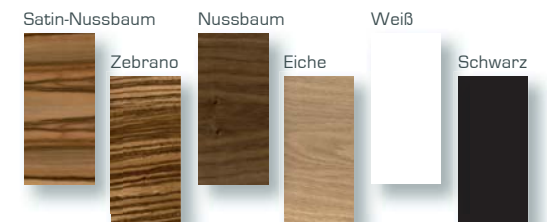

miroco

Möbel mit Persönlichkeit